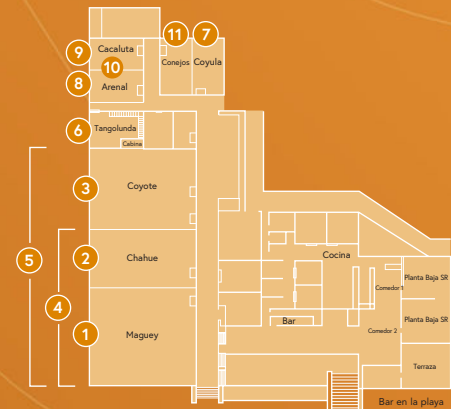

[D E C I D E]

ESTAR SIEMPRE EN EL MEJOR LUGAR

HABITACIONES Y SUITES

Total de habitaciones

- Deluxe
- Deluxe Superior
- Junior Suite
- BBC
- Honey Moon

RESTAURANTES Y BARES

LA BRISA

Ubicado cerca de la alberca principal, de día es el lugar ideal para disfrutar de botana y bebidas con una excelente vista al mar. Por la noche para disfrutar de la música mientras saboreas tu coctel favorito bajo las estrellas.

GRUPO BRISAS

NIZUC

LAS BRISAS

GALERÍA PLAZA

LAS BRISAS
HUATULCO

Las Brisas Huatulco

Bahía de Tangolunda Lote 1, Bahías de Huatulco, Oaxaca.

f t @ brisas.com.mx

Tels: (958) 583.0200

lasbrisas.hux@brisas.com.mx

GRUPO BRISAS

UN LUGAR
ÚNICO

PARA UN EVENTO ÚNICO.

CONNECT
PREFERRED HOTELS & RESORTS

CAPACIDADES

	Área m²	Banquete con pista	Banquete sin pista	Rusa	Auditorio	Escuela	Tipo U
1 Maguey	291	160	250	80	280	200	40
2 Chahue	263	130	200	60	280	180	40
3 Coyote	253	130	200	60	280	180	40
4 Maguey y Chahue	556	300	470	N/A	650	400	80
5 San Agustín (Maguey, Chahue y Coyote)	812	620	700	N/A	1200	600	N/A
6 Tangolunda	77	N/A	40	20	70	40	25
7 Coyula	44	N/A	30	N/A	30	20	15
8 Arenal	49	N/A	20	N/A	30	20	15
9 Cacaluta	49	N/A	20	N/A	30	20	15
10 Cacaluta y Arenal	99	N/A	80	30	90	50	35
11 Conejos	44	N/A	28	28	35	25	20

SALONES BELLAVISTA

12 Ventura	57	N/A	40	N/A	30	20	20
13 Arrocito	64	N/A	40	N/A	30	20	20
14 Manzanilla	36	N/A	30	N/A	20	N/A	N/A
15 La India	86	N/A	40	20	40	40	25
16 Tejoncito	64	N/A	40	20	40	40	25

LAS BRISAS
HUATULCO