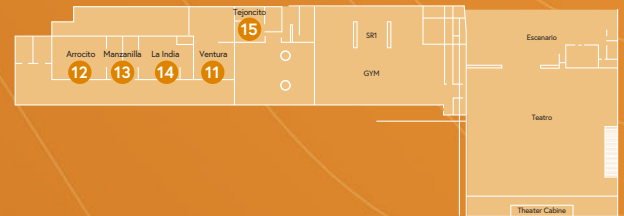

GRUPO BRISAS

NIZUC

LAS BRISAS

GALERÍA PLAZA

LAS BRISAS
HUATULCO

Las Brisas Huatulco

Bahía de Tangolunda Lote 1, Bahías de Huatulco, Oaxaca.

f t @ brisas.com.mx

Tels: (958) 583.0200

lasbrisas.hux@brisas.com.mx

GRUPO BRISAS

UN LUGAR
ÚNICO

PARA UN EVENTO ÚNICO.

CONNECT
PREFERRED HOTELS & RESORTS

CAPACIDADES

	Área m²	Banquete con pista	Banquete sin pista	Rusa	Auditorio	Escuela	Tipo U
1 Maguey	291	160	250	80	280	200	40
2 Chahue	263	130	200	60	280	180	40
3 Coyote	253	130	200	60	280	180	40
4 Maguey y Chahue	556	300	470	N/A	650	400	80
5 San Agustín (Maguey, Chahue y Coyote)	812	620	700	N/A	1200	600	N/A
6 Tangolunda	77	N/A	40	20	70	40	25
7 Coyula	44	N/A	30	N/A	30	20	15
8 Arenal	49	N/A	20	N/A	30	20	15
9 Cacaluta	49	N/A	20	N/A	30	20	15
10 Cacaluta y Arenal	99	N/A	80	30	90	50	35
11 Conejos	44	N/A	28	28	35	25	20

SALONES BELLAVISTA

12 Ventura	57	N/A	40	N/A	30	20	20
13 Arrocito	64	N/A	40	N/A	30	20	20
14 Manzanilla	36	N/A	30	N/A	20	N/A	N/A
15 La India	86	N/A	40	20	40	40	25
16 Tejoncito	64	N/A	40	20	40	40	25

LAS BRISAS
HUATULCO