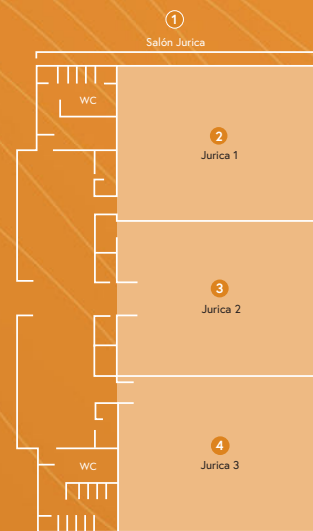

CAPACITY

	Area ft²	Length x width	Dinner W/Dance Floor	Dinner Without D/floor	Imperial	Auditorium	Classroom	"U" Shape Table	Russian Table	
1	Salón Jurica	870	43.5 X 20	560	620	N/A	900	550	N/A	N/A
2	Jurica 1	290	14.5 X 20	140	200	N/A	280	160	70	90
3	Jurica 2	290	14.5 X 20	140	200	N/A	280	160	70	90
4	Jurica 3	290	14.5 X 20	140	200	N/A	280	160	70	90
5	Conjunto Misiones	756	63 X 12	450	500	N/A	700	400	N/A	N/A
6	Fray Junipero	144	12 x 12	60	90	30	100	70	35	40
7	Jalpan	180	15 X 12	90	120	40	150	80	45	50
8	Tilaco	144	12 x 12	60	90	30	100	70	35	40
9	Tancoyol	144	12 x 12	60	90	30	100	70	35	40
10	Landa	144	12 x 12	60	90	30	100	70	35	40
11	Concá	180	15 X 12	90	120	40	150	80	45	50
12	Fontana	99	9 X 11	120	150	45	100	70	35	40
13	Excapilla	140	7 X 20	80	110	50	120	100	60	65
14	Andaluz	28	7 X 4	N/A	N/A	12	N/A	N/A	N/A	N/A
15	Ejecutiva 1	10	4 X 2.5	N/A	N/A	10	N/A	N/A	N/A	N/A
16	Ejecutiva 2	20	8 X 2.5	N/A	N/A	18	N/A	N/A	N/A	N/A
17	Jardín Misiones			450	550					
18	Jardín Rancho Jurica			700	800					
19	Jardín Acueducto			450	550					
20	Jardín Aguacates			700	900					
21	Jardín Rancho Alegre			100	150					
22	Patio Sirenas			150	200					