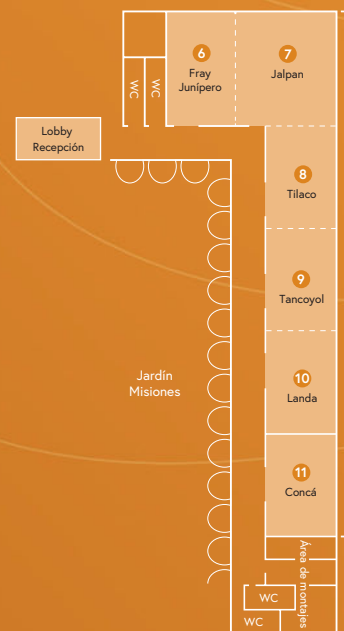

CAPACITY

	Area ft²	Length x width	Dinner W/Dance Floor	Dinner Without D/floor	Imperial	Auditorium	Classroom	"U" Shape Table	Russian Table	
1	Salón Jurica	870	43.5 X 20	560	620	N/A	900	550	N/A	N/A
2	Jurica 1	290	14.5 X 20	140	200	N/A	280	160	70	90
3	Jurica 2	290	14.5 X 20	140	200	N/A	280	160	70	90
4	Jurica 3	290	14.5 X 20	140	200	N/A	280	160	70	90
5	Conjunto Misiones	756	63 X 12	450	500	N/A	700	400	N/A	N/A
6	Fray Junipero	144	12 x 12	60	90	30	100	70	35	40
7	Jalpan	180	15 X 12	90	120	40	150	80	45	50
8	Tilaco	144	12 x 12	60	90	30	100	70	35	40
9	Tancoyol	144	12 x 12	60	90	30	100	70	35	40
10	Landa	144	12 x 12	60	90	30	100	70	35	40
11	Concá	180	15 X 12	90	120	40	150	80	45	50
12	Fontana	99	9 X 11	120	150	45	100	70	35	40
13	Excapilla	140	7 X 20	80	110	50	120	100	60	65
14	Andaluz	28	7 X 4	N/A	N/A	12	N/A	N/A	N/A	N/A
15	Ejecutiva 1	10	4 X 2.5	N/A	N/A	10	N/A	N/A	N/A	N/A
16	Ejecutiva 2	20	8 X 2.5	N/A	N/A	18	N/A	N/A	N/A	N/A
17	Jardín Misiones			450	550					
18	Jardín Rancho Jurica			700	800					
19	Jardín Acueducto			450	550					
20	Jardín Aguacates			700	900					
21	Jardín Rancho Alegre			100	150					
22	Patio Sirenas			150	200					