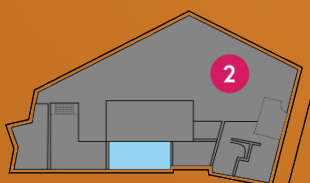

Restaurante El Tulipán

Pink Carpet Club

La Terraza Tulipán

	CAPACIDADES									
	Área m ²	Banquete	Buffet	Coctel	Auditorio	Conf.	Aula	Mesa redonda	Mesa conf.	Herradura
Restaurante El Tulipán	230	170	130	220	-	-	-	-	-	-
La Terraza Tulipán	250	250	220	280	-	-	-	-	-	-
Pink Lady	38	20	20	30	35	35	15	20	16	15
White Lady	38	20	20	30	35	35	15	20	16	15
Pink Carpet Club	134	100	60	120	100	100	60	60	30	35
Restaurante Bellavista	46	50	40	70	40	40	30	30	28	25
Club Las Brisas	260	200	200	300	280	250	180	180	80	90
Mezzanine	150	80	60	100	120	120	80	80	50	50
Brisas Ejecutivo	23	20	20	30	25	16	20	20	20	15