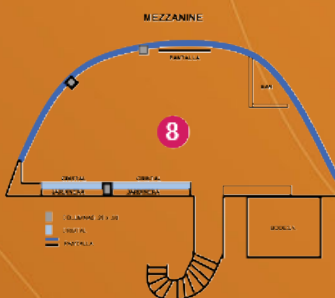

Club Las Brisas

LAS BRISAS
ACAPULCO